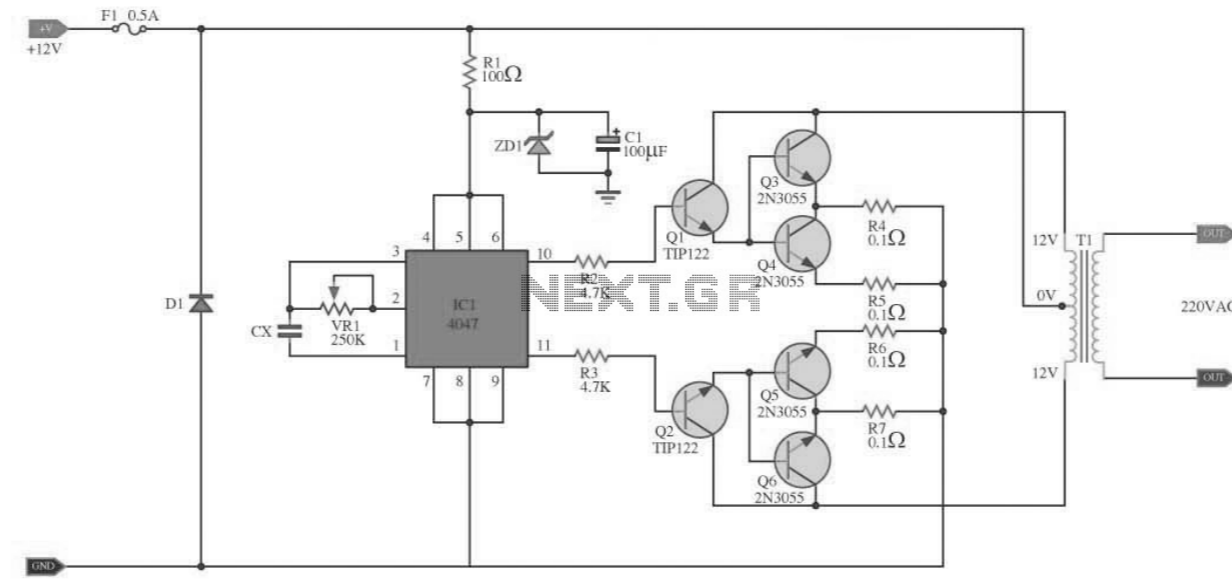

Schema Convertisseur 12v 220v 1000w 17.pdf

DOWNLOAD: <https://imurli.com/28z2ib>

7c23cc9bc

[O2-Störung wohl weitgehend behoben](#)
[RogueKiller.12-13 Crack Activation Key Full Free](#)
[NBA 2K19 4th Anniversary Edition Update v1.08 CODEX, FitGirl](#)
[day after tomorrow](#)
[Gumraah watch online 720p torrent](#)